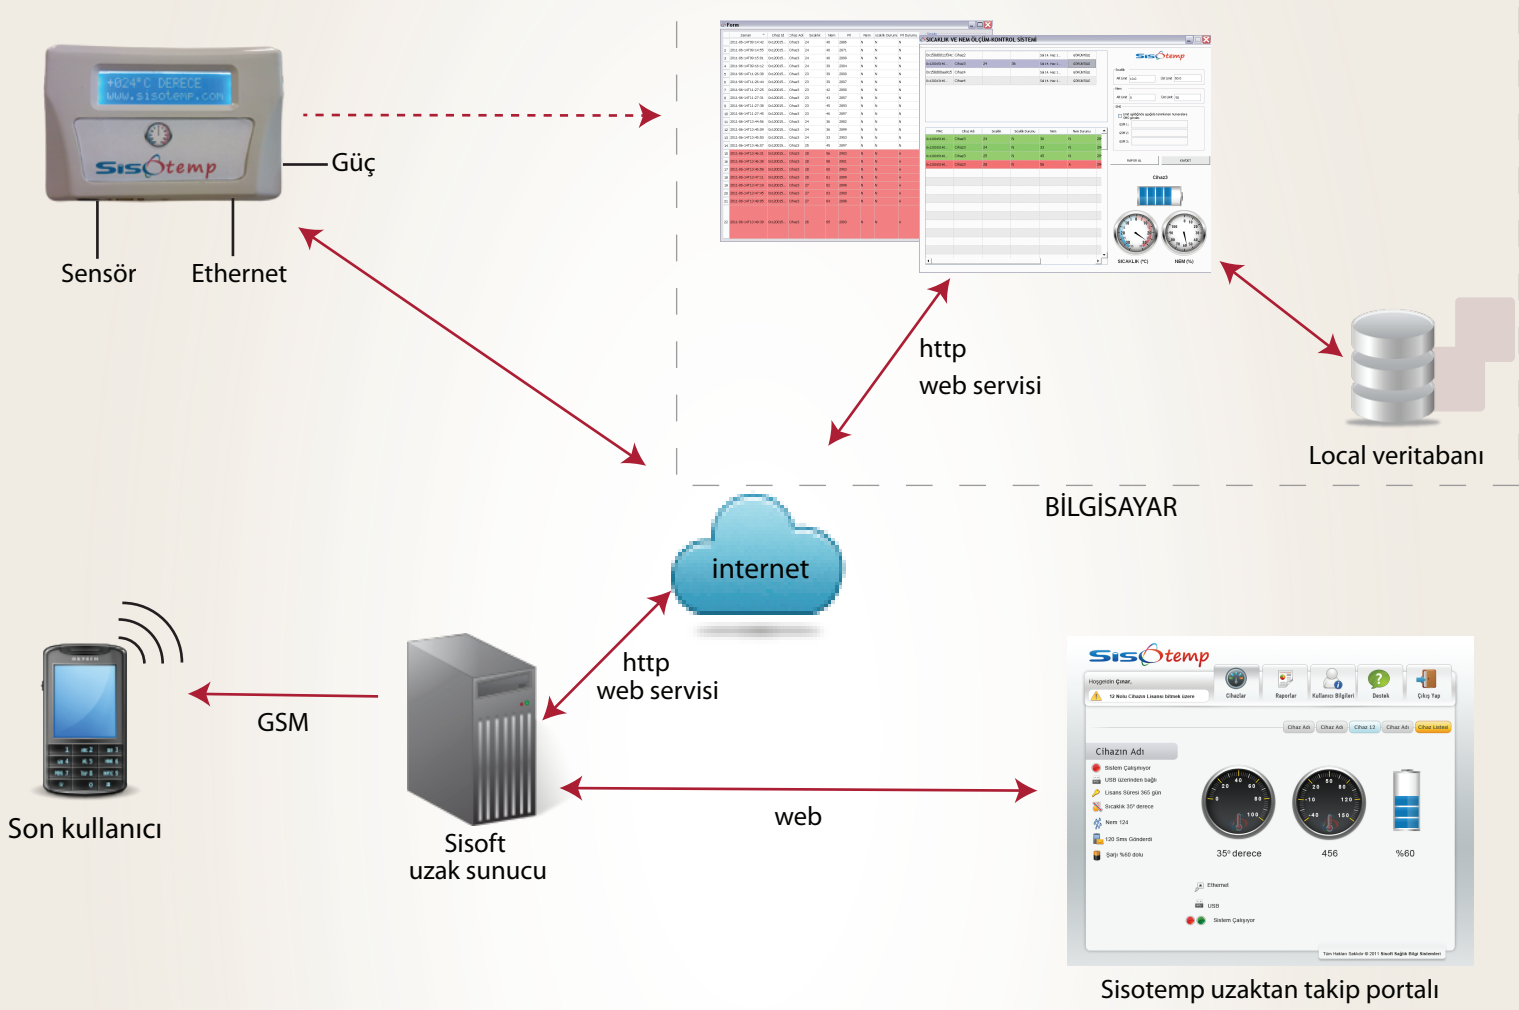

SisOtemp - Ethernet Sıcaklık Takip ve Kontrol Sistemi

ÖZELLİKLERİ

- ✓ Dahili ethernet
- ✓ Sesli ve görsel uyarı
- ✓ Dahili web sunucusu
- ✓ Nem sensörü desteği (Opsiyonel)
- ✓ Kritik durumda sms hizmeti
- ✓ (-55, +125) arası sıcaklık ölçümü
- ✓ ($\pm 0,5$, $\pm 0,0625$) arası ayarlanabilir ölçüm hassasiyeti
- ✓ Röle çıkışı
- ✓ Kolay kurulum, ergonomik dizayn
- ✓ Basit arayüz yazılımı
- ✓ Gerçek zamanlı görüntüleme
- ✓ Rapor yazdırma
- ✓ Bilgisayar gereksinimi yoktur

KULLANIM ALANLARI

- ✓ Sağlık kurumlarında aşı ve serum dolapları
- ✓ Ecza depoları
- ✓ Sunucu odaları
- ✓ Kan bankaları
- ✓ Yemek fabrikaları
- ✓ Besi yerleri
- ✓ Süpermarket zincirleri
- ✓ Seralar
- ✓ Çok şubeli restoranlar
- ✓ Sıcaklık ve nem değerlerinin kontrolü istenen tüm ortamlar